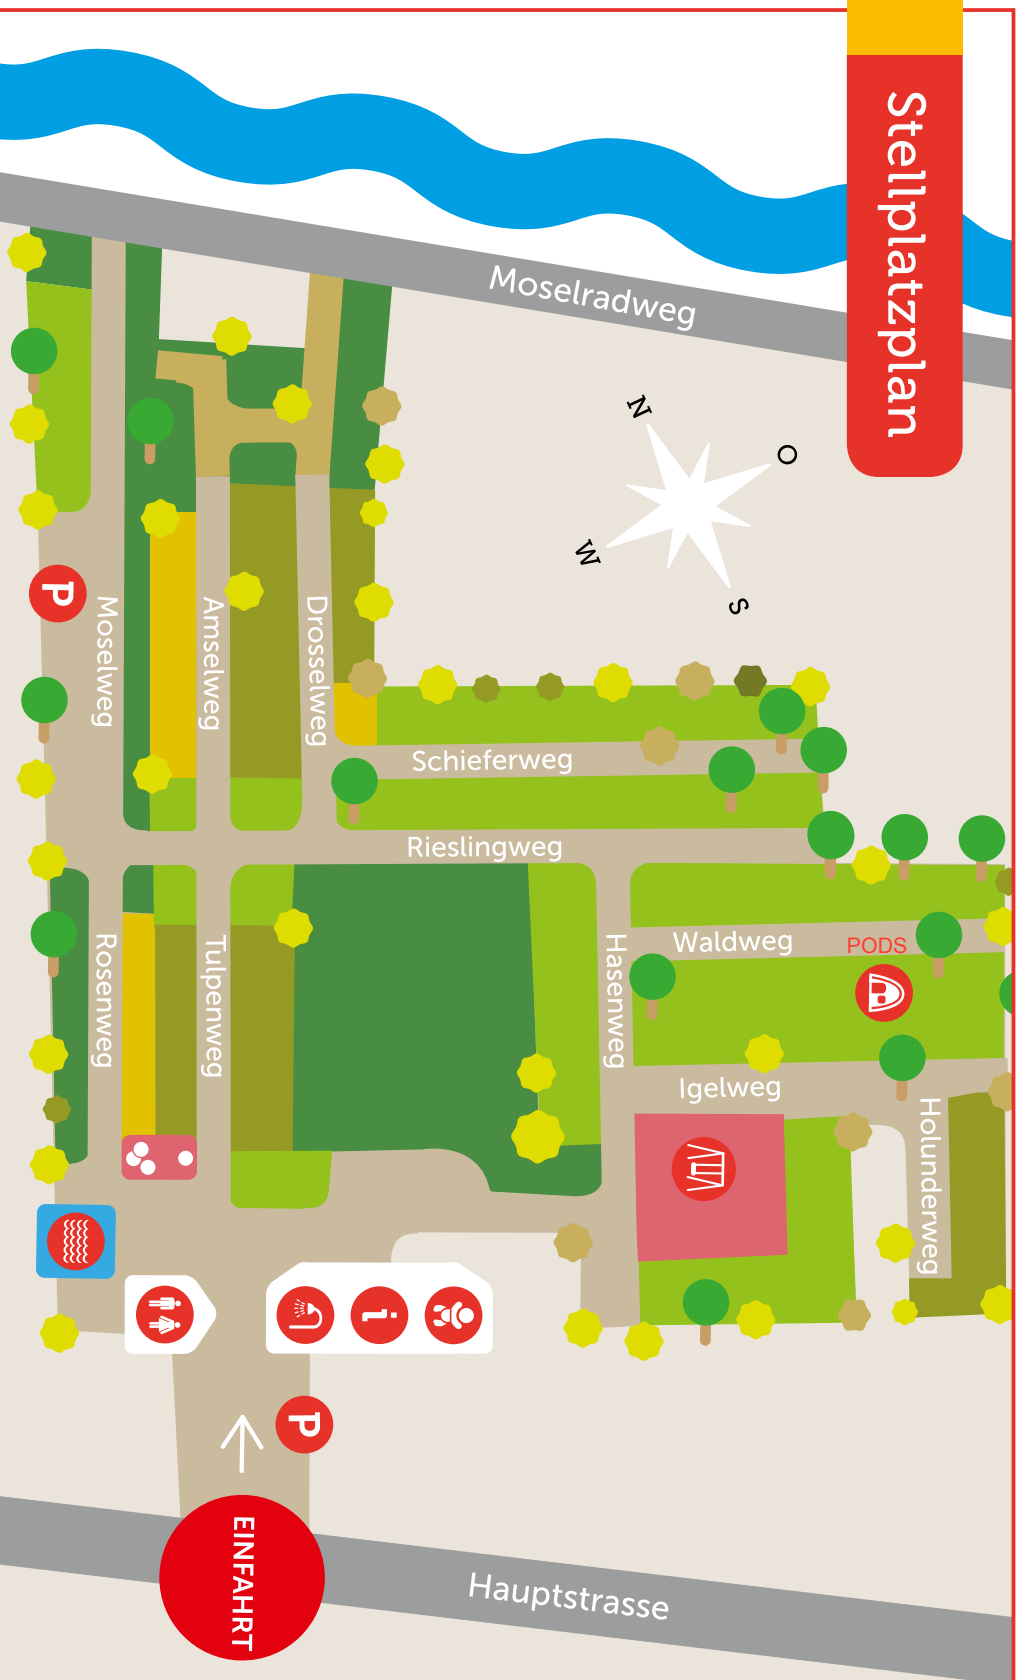

Stellplatzplan

LEGENDE

 Dauercamper

 60 m²  80 m²

 100 m²

 Parkplatz

 Pod

 Pool, zwembad

 Spielplatz, playground,
speeltuin

WC

Reception, reception, receptie /
Duschen, showers, douches